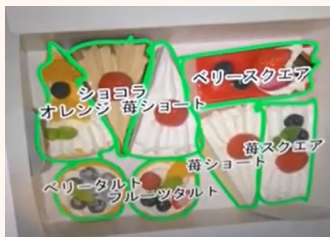

使いやすさ高評価
1,000店舗以上!

※当社スキャンレジ

ケーキ・洋菓子のAIレジ SweetsScan

AIを使った画像識別システム。
誰でもスピーディーにお会計できます。

ケーキを置く

スキャンする

レジ入力完了

レジをスピードアップ・入カミス防止

トレイをスキャン

NEW!

箱のままスキャン

個包装の焼き菓子

ドーナツ・タルト

POSシステムへの接続についてもお気軽にご相談ください。

多彩なオペレーションに対応

レジ直結タイプ

- 1 ケーキを選ぶ
- 2 スキャンする
- 3 お会計

NEW! バーコード変換タイプ